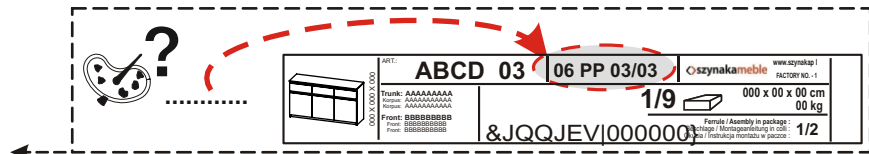

Service • Assistenza • Dienstverlening • Serwis Servis • Szerviz • Servicio • Usluga • Сервисная Служба

Name • Nom • Nome • Naam • Nazwa Jméno • Názov • Név • Denumire Nombre • Ime • Isim • Название	LIVORNO
Nr. • No. • N° • Номер • Č. • Sz. • Ne	
Typ • Type • Tipe • Típus • Тіро • Тип	84

shop • geschäft • boutique • sklep • winkel • магазин
negozio • bolt • tienda • obchod • dučan • mağaza • magazin